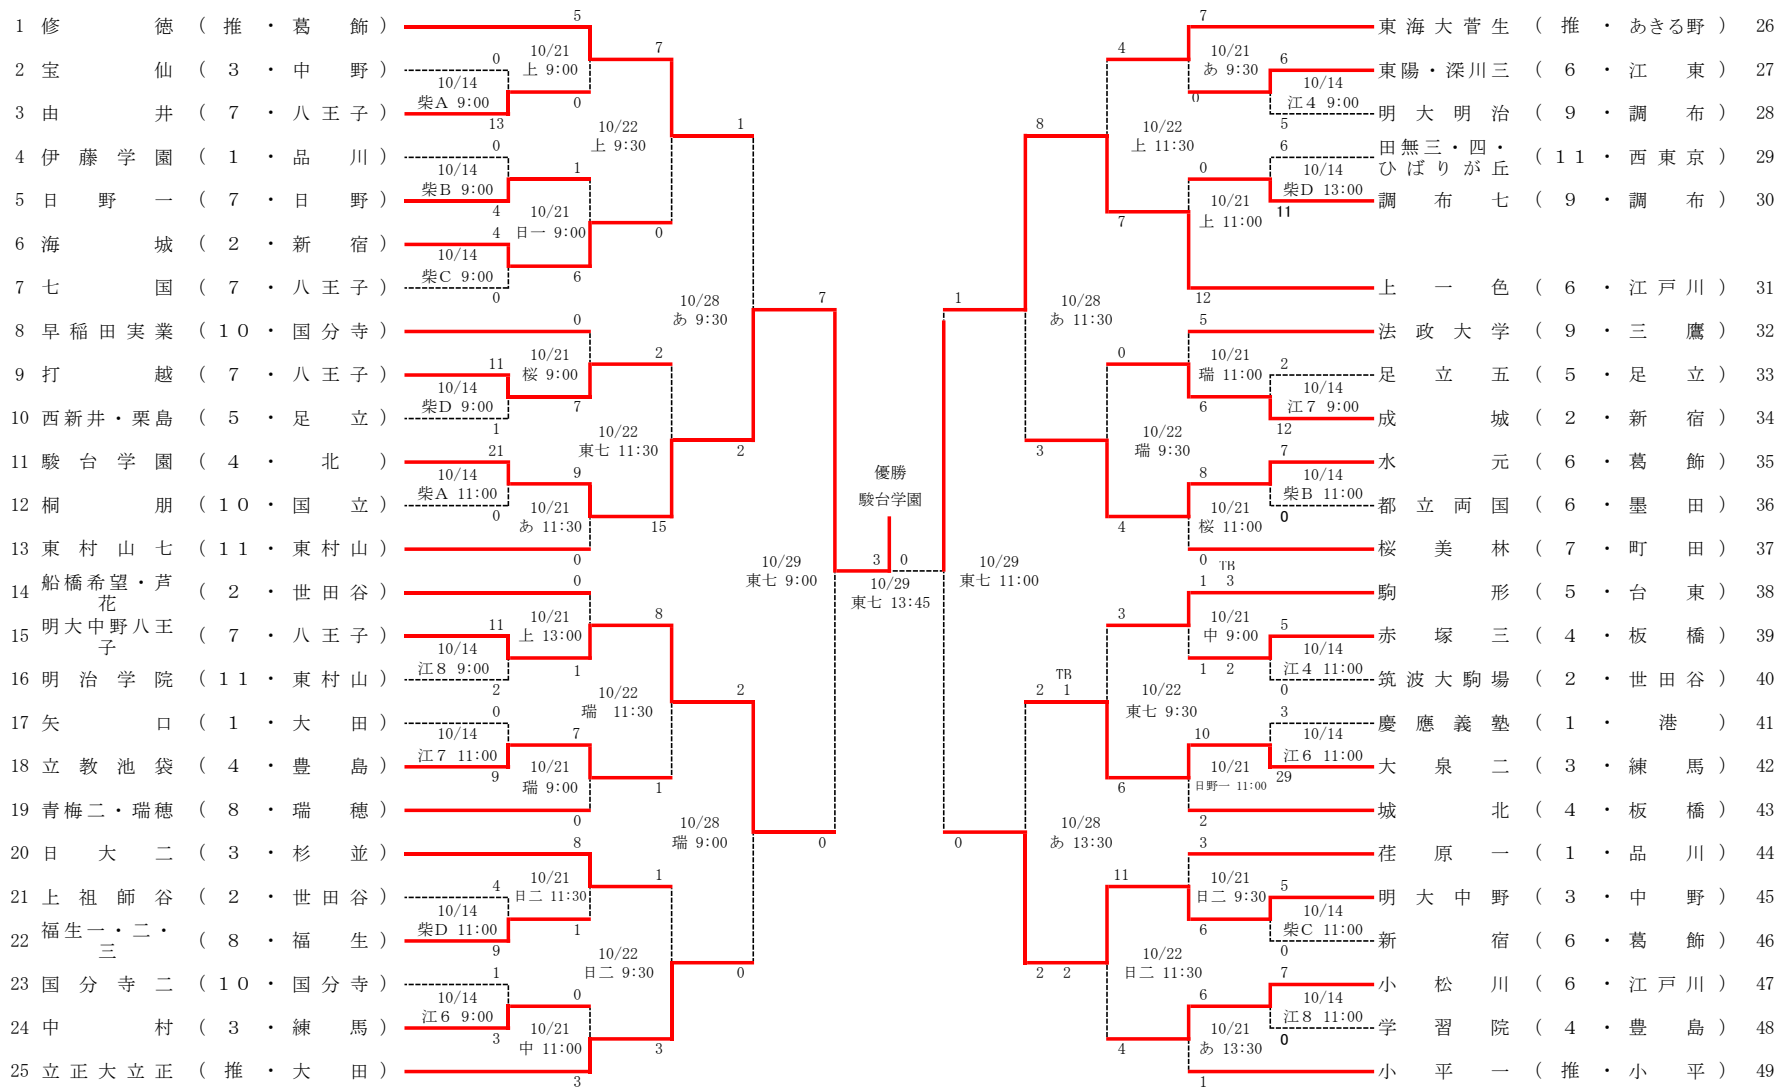

令和5年度 第76回 東京都中学校野球秋季大会

《会場》 柴A：葛飾区第二柴又A面
 柴B：葛飾区第二柴又B面
 柴C：葛飾区第二柴又C面
 柴D：葛飾区第二柴又D面
 江4：江戸川区河川敷グラウンド4面
 江6：江戸川区河川敷グラウンド6面
 江7：江戸川区河川敷グラウンド7面
 江8：江戸川区河川敷グラウンド8面
 あ：あきる野市民球場
 東七：東村山市立東村山第七中学校
 上：スリーボンドベースボールパーク上柚木
 日二：日本大学第二高等学校野球場
 桜：桜美林高校
 日一：日野市立日野第一中学校
 瑞：瑞穂町立瑞穂中学校
 中：練馬区立中村中学校

《日程》 10月14日(土) 1回戦 17試合
 10月15日(日) 2回戦 16試合
 10月21日(土) 3回戦 8試合
 10月22日(日) 準々決勝戦 4試合
 10月28日(土) 準決勝・決勝戦
 予備日 10月29日(日)、3日(金祝) 未定

葛飾区第二柴又野球場・江戸川区河川敷グラウンド
 葛飾区第二柴又野球場・日本大学第二高等学校野球場
 東村山市立東村山第七中学校
 スリーボンドベースボールパーク上柚木
 日本大学第二高等学校野球場・あきる野市民球場
 スリーボンドベースボールパーク上柚木
 日本大学第二高等学校野球場
 あきる野市民球場